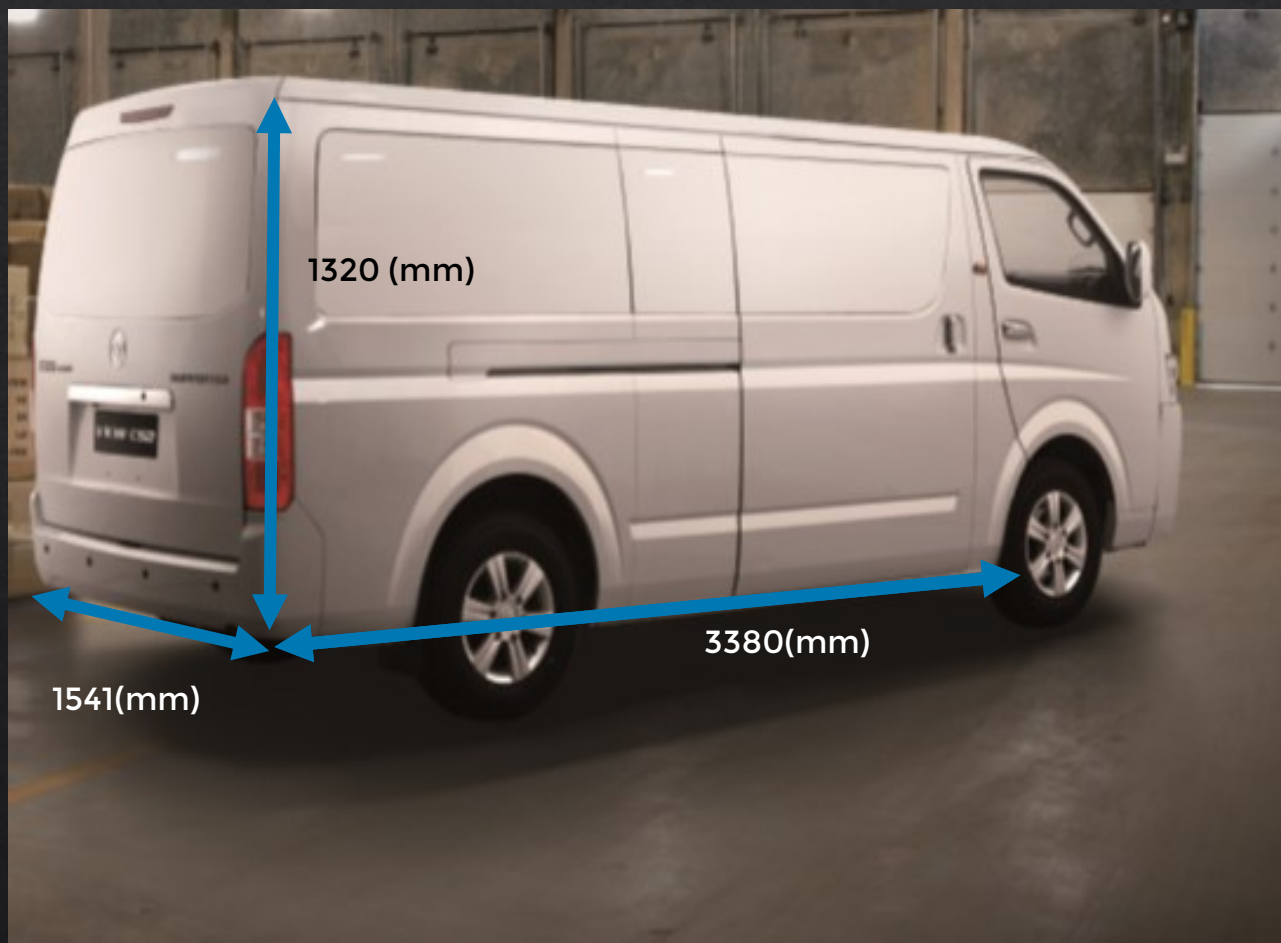

Cambio automático

Pantalla multimedia (*Opcional*)

- BT
- MP3
- Radio
- Cámara marcha atrás

Aire acondicionado

Mechero y cenicero

Cargador USB

eView: Zona de carga

Gran espacio de carga: 7m³

eView: Zona de carga

Dos puertas correderas laterales facilitan la carga y descarga de mercancías por ambos lados

Portón trasero elevable

eView: Pesos y dimensiones

PESOS (Kg)

MMA: 3150

TARA: 1740

CARGA ÚTIL: 1685

DIMENSIONES (mm)

Longitud: 5320

Ancho: 1695

Alto: 1990

D.E.E: 3050

DIMENSIONES DE CARGA (mm)

Longitud: 3380

Ancho: 1541