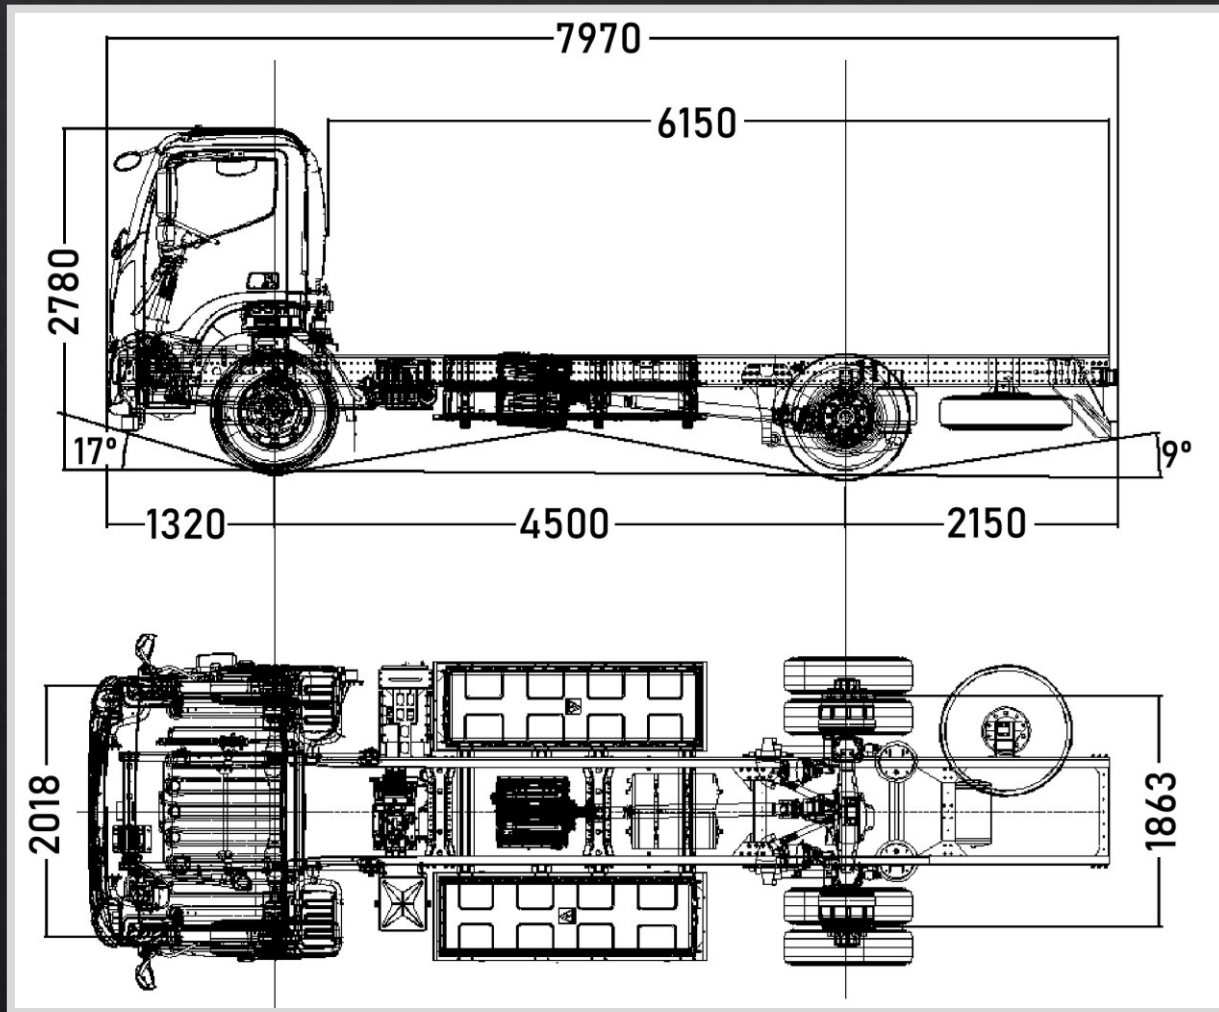

Mesa / Guarda documentos

eAuman D 18T: Batería

BATERÍA

- Batería de Litio Hierro Fosfato CATL
- 281,91 kWh
- 618,24 V

TIEMPO DE CARGA (20% A 100%)

- 22 Kw - 12h
- Carga rápida 140 Kw - 2h

AUTONOMÍA

- WLTP: 260 km (mínimo garantizado)
- Autonomía media: 310km

eAuman D 18T: Pesos y dimensiones (Corto / Largo)

PESOS (Kg)

MMA: 18000

TARA: 6780 / 6811

CARGA ÚTIL: <11220 / <11189

DIMENSIONES CORTO (mm)

Longitud: 7900

Ancho: 2455

Alto: 2780

D.ee: 4500

DIMENSIONES LARGO (mm)

Longitud: 9500

Ancho: 2455

Alto: 2780

D.e.e: 5400