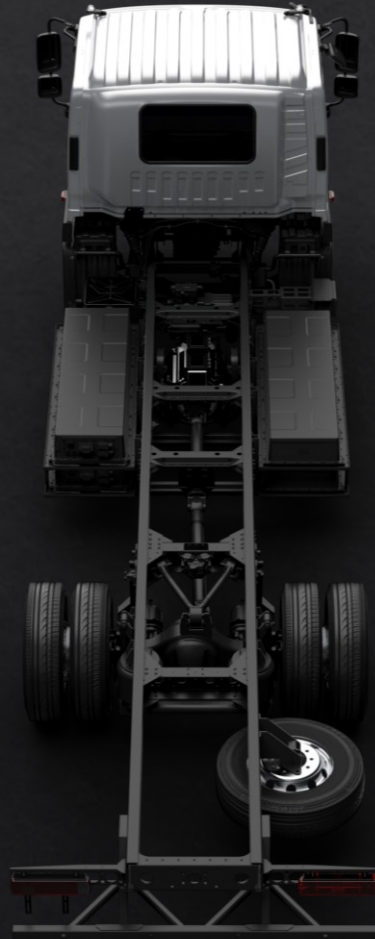

eAuman D 18T: Batería

BATERÍA

- Batería de Litio Hierro Fosfato CATL
- 281,91 kWh
- 618,24 V

TIEMPO DE CARGA (20% A 100%)

- 22 Kw - 12h
- Carga rápida 140 Kw - 2h

AUTONOMÍA

- WLTP: 260 km (mínimo garantizado)
- Autonomía media: 310km